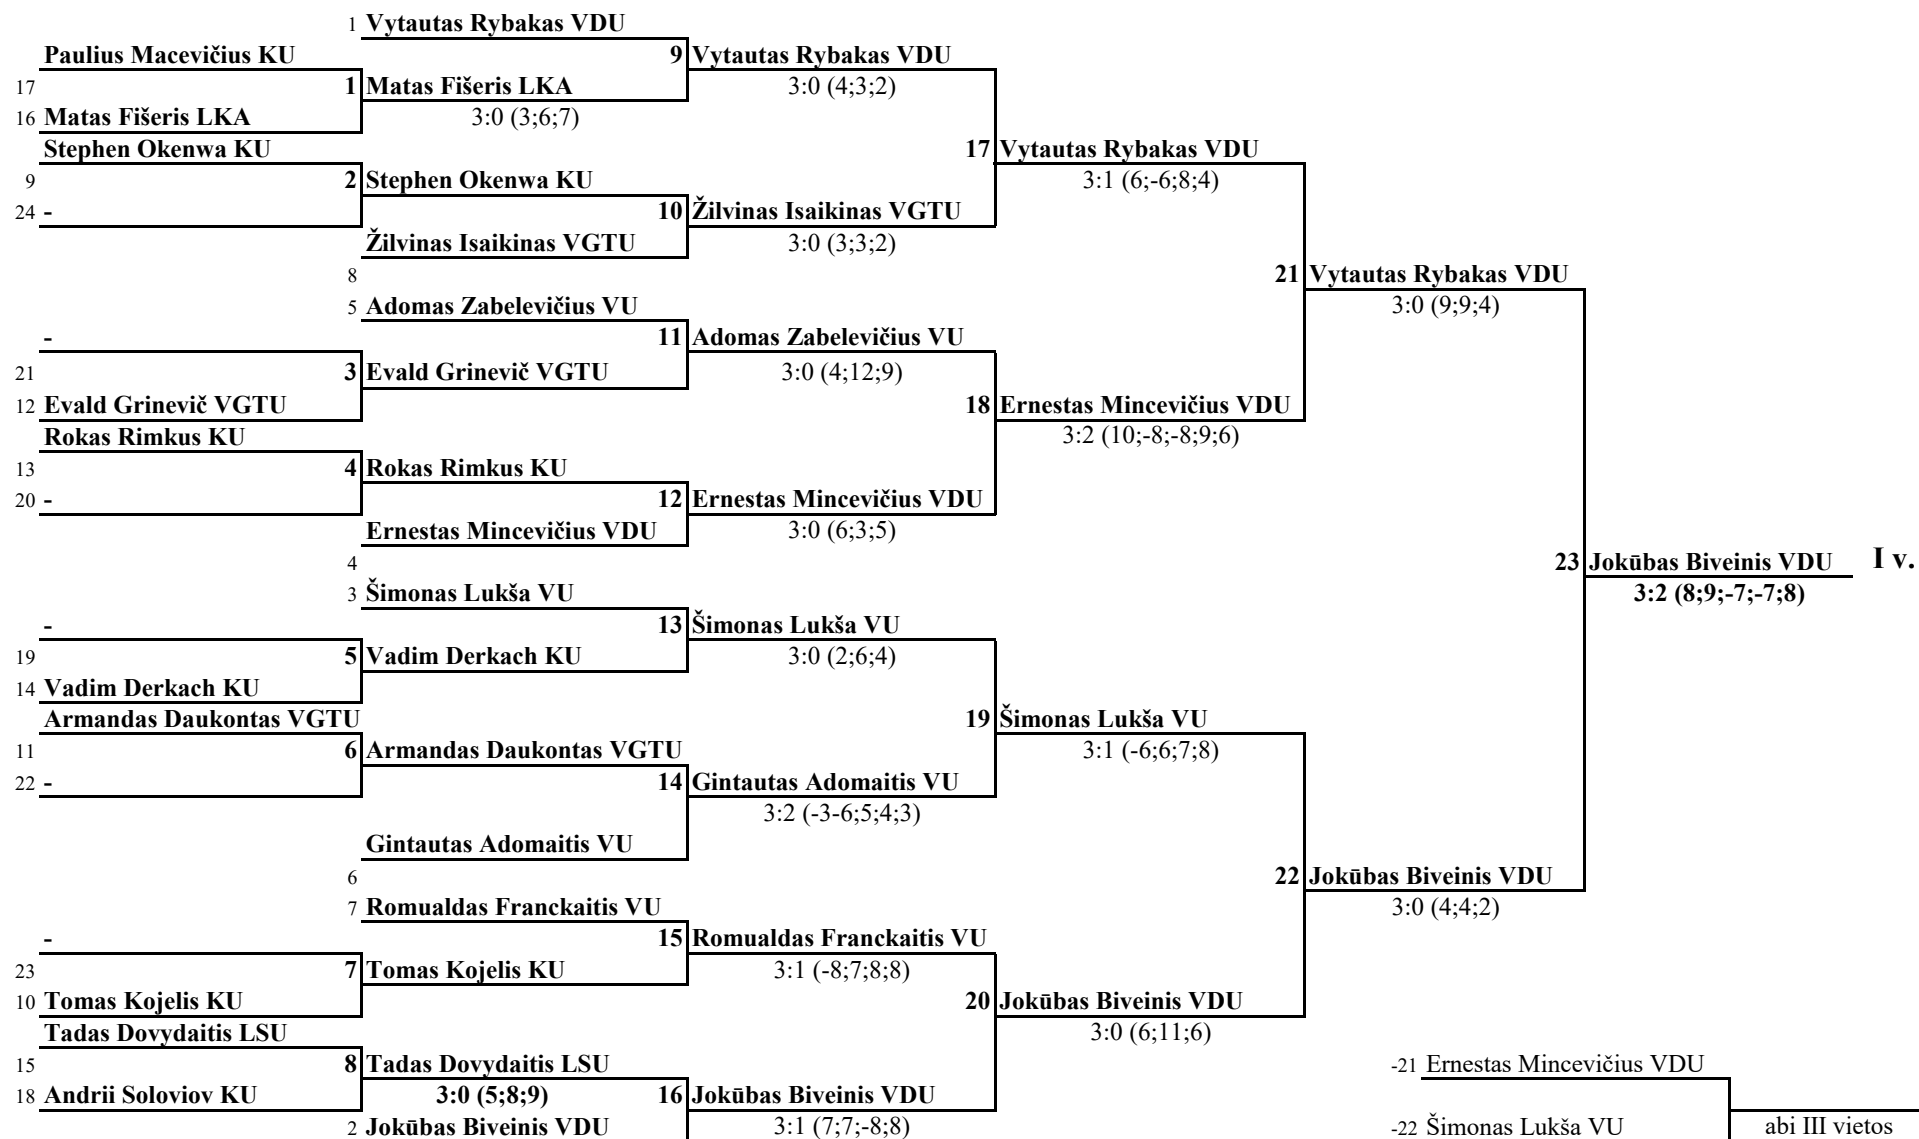

Merginų asmeninės

Vaikinių asmeninės

Merginų komandinės

KOMANDOS PAVADINIMAS	MIESTAS	VDU	VU	LSU	T	S	V
Vytauto didžiojo universitetas	Kaunas		2	2	4		I
			3:2	3:0			
Vilniaus universitetas	Vilnius	1		2	3		II
		2:3		3:0			
Lietuvos sporto universitetas	Kaunas	1	1		2		III
		0:3	0:3				