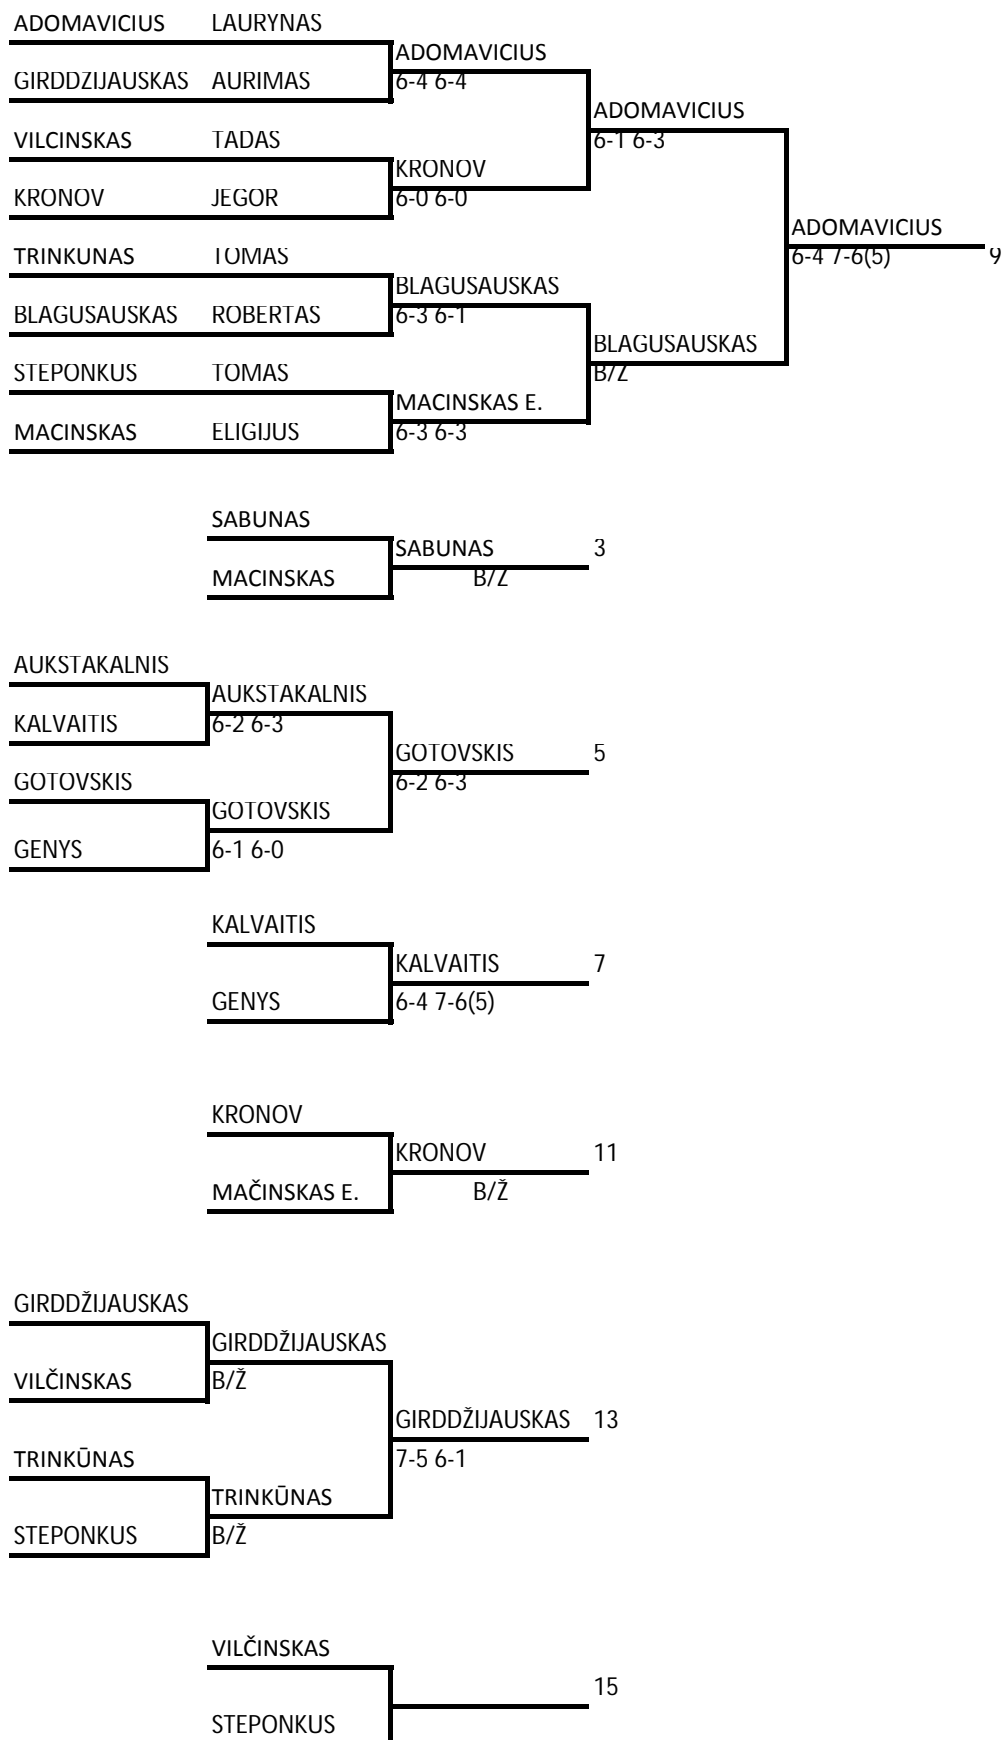

Vyrų vienetai

LSU	1	ADOMAVIČIUS LAURYNAS					
LEU	15	MIKELEVIČIUS TITAS	MIKELEVIČIUS	5-7 6-2 12-10			
KTU	6	GIRDDŽIAUSKA/AURIMAS	MIKELEVIČIUS	6-3 6-2			
LSMU	14	AUKŠTAKALNIS ROKAS	AUKŠTAKALNIS	6-1 6-1			
VGTU	10	KALVAITIS MINGAUDAS	MIKELEVIČIUS	6-1 6-0			
MRU	13	VILČINSKAS TADAS	KALVAITIS	6-0 6-1			
VU	5	KRONOV JEGOR	ŠABŪNAS	6-0 6-0			
LSU	3	ŠABŪNAS DOVYDAS	ŠABŪNAS	6-4 7-5			
VDU	4	MISEVIČIUS TADAS					MIKELEVIČIUS 1
VGTU	16	TRINKŪNAS TOMAS	MISEVIČIUS	6-0 6-1			6-2 6-2
VGTU	8	GOTOVSKIS ELVIS	MISEVIČIUS	6-1 6-2			
LSU	11	BLAGUŠAUSKAS ROBERTAS	GOTOVSKIS	6-3 6-4			
LSMU	12	STEPONKUS TOMAS					MISEVIČIUS
LSMU	7	GENYS ALFONSAS	GENYS	6-3 4-6 10-8			B/Ž
KTU	9	MAČINSKAS ELIGIJUS	MAČINSKAS S.	6-1 6-3			
LSU	2	MAČINSKAS SKIRMANTAS	MAČINSKAS S.	6-4 6-2			

Vyrų vienetai

Vyrų vienetai

Vilčinskas
Ramanauskas

Vilčinskas Q1
3-6 7-5 10-7

Aukštakalnis
Lelėnas

Aukštakalnis Q2
6-2 6-1

Riškus
Mikelevičius

Mikelevičius Q3
6-2 6-1