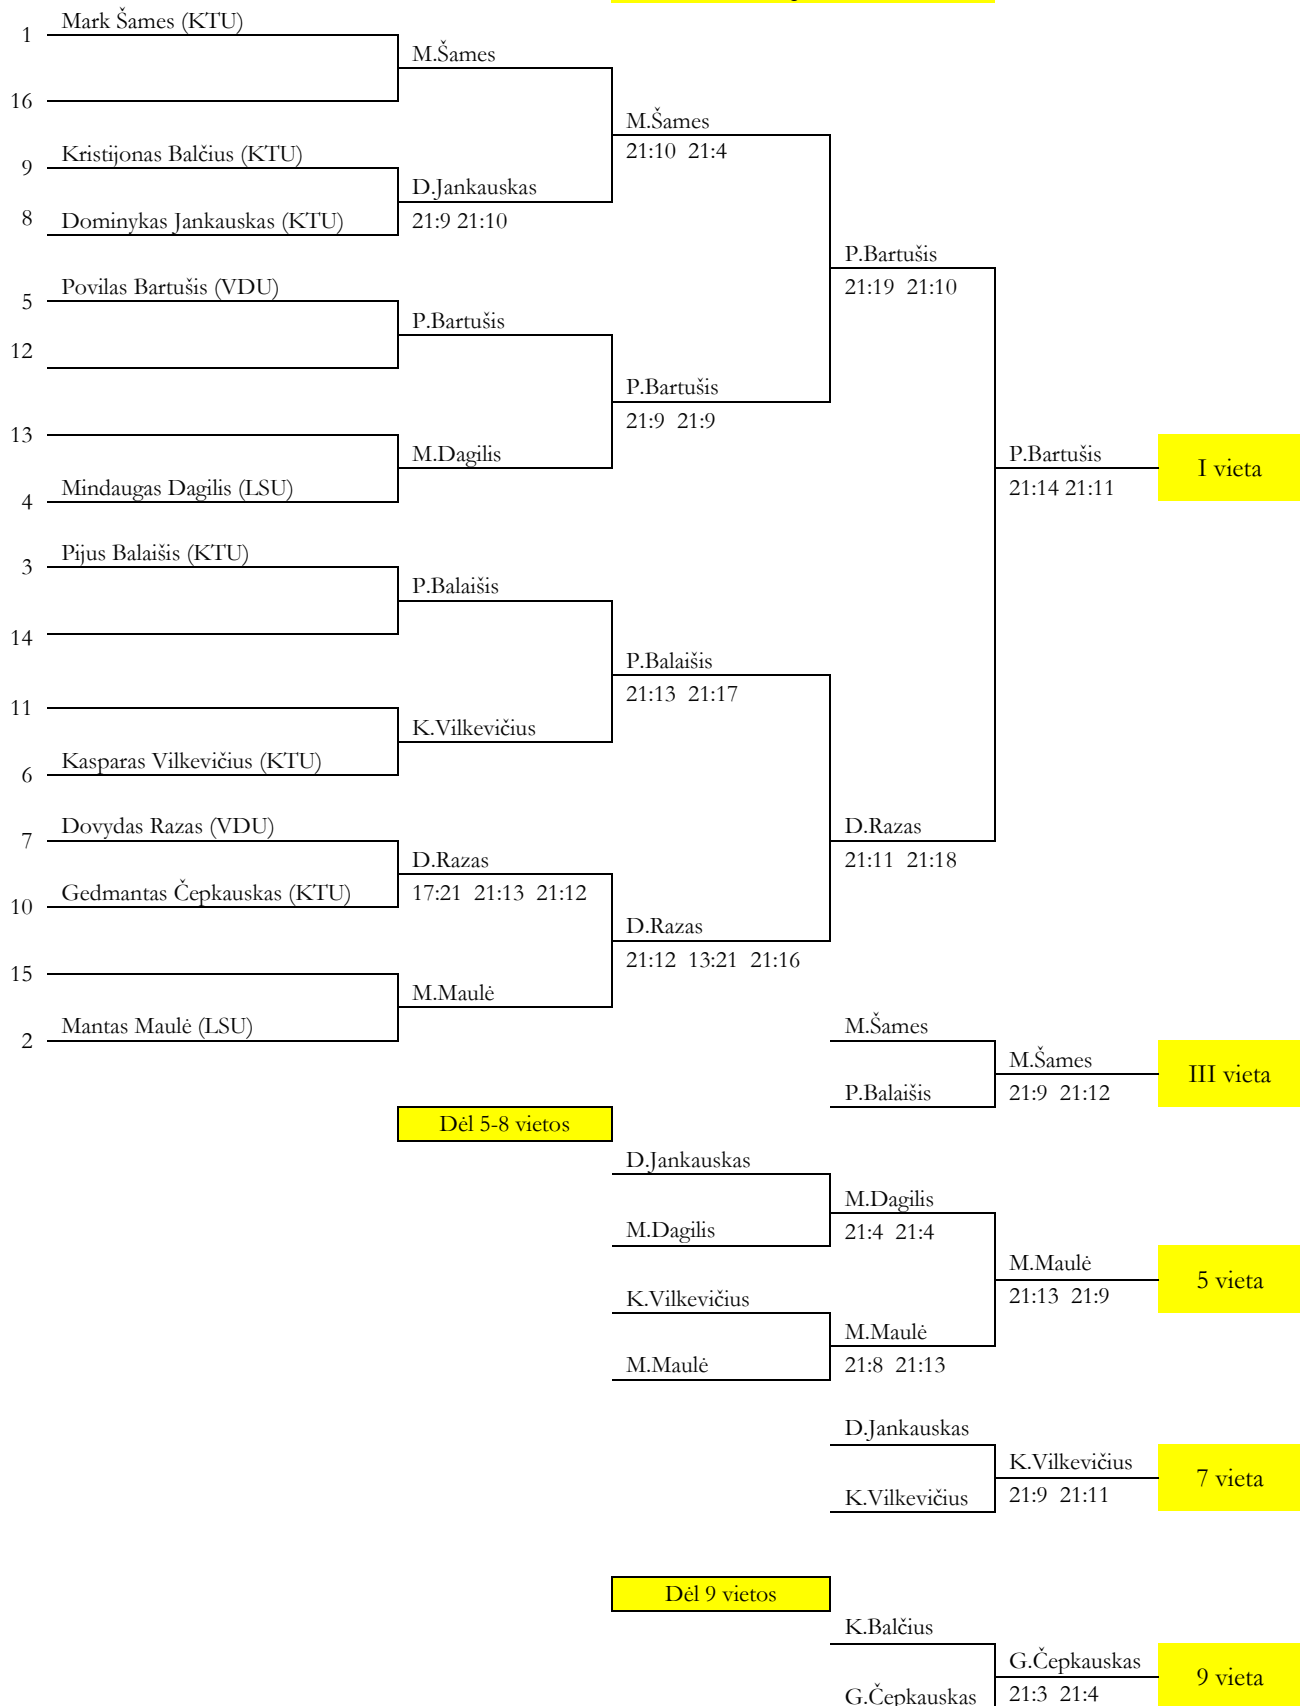

2021-2022 M. LIETUVOS STUDENTŲ BADMINTONO ČEMPIONATAS

Data: 2022-05-08 10:00 - 2022-05-08 15:00

Vieta: Studentų g. 11, Akademija, Kauno raj.

DALYVIŲ SĄRAŠAS

Eil. Nr.	Vardas, pavardė	Gimimo metai	Universitetas	Pastabos
1.	Samanta Golubickaitė	2002	VDU	I vieta
2.	Anastasiia Prokopovych	2003	VDU	II vieta
3.	Roberta Milašauskaitė	1998	KTU	III vieta
4.	Vytautė Fomkinaitė	1997	LSU	4 vieta
5.	Ieva Gaidė	1996	VDU	WDN
6.	Dominyka Rimkutė	2001	VDU	WDN
7.	Indrė Petrulaitienė	1979	LSU	tik komandinėse
8.	Vykintė Trakšelytė	2002	KTU	tik komandinėse
9.	Povilas Bartušis	1993	VDU	I vieta
10.	Dovydas Razas	1989	VDU	II vieta
11.	Mark Šames	1999	KTU	III vieta
12.	Pijus Balaišis	2002	KTU	4 vieta
13.	Mantas Maulė	1999	LSU	5 vieta
14.	Mindaugas Dagilis	1986	LSU	6 vieta
15.	Kasparas Vilkevičius	1999	KTU	7 vieta
16.	Dominykas Jankauskas	2000	KTU	8 vieta
17.	Gedmantas Čepkauskas	1997	KTU	9 vieta
18.	Kristijonas Balčius	2002	KTU	10 vieta

*WDN - nedalyvavo

Vyr.teisėjas: Regina Narijauskaitė

Sekretorius: Rasa Šulnienė

2021-2022 M. LIETUVOS STUDENTŲ ASMENINIS BADMINTONO ČEMPIONATAS

Data: 2022-05-08 10:00 - 2022-05-08 13:00

Vieta: Studentų g. 11, Akademija, Kauno raj.

Vaikinų vienetas