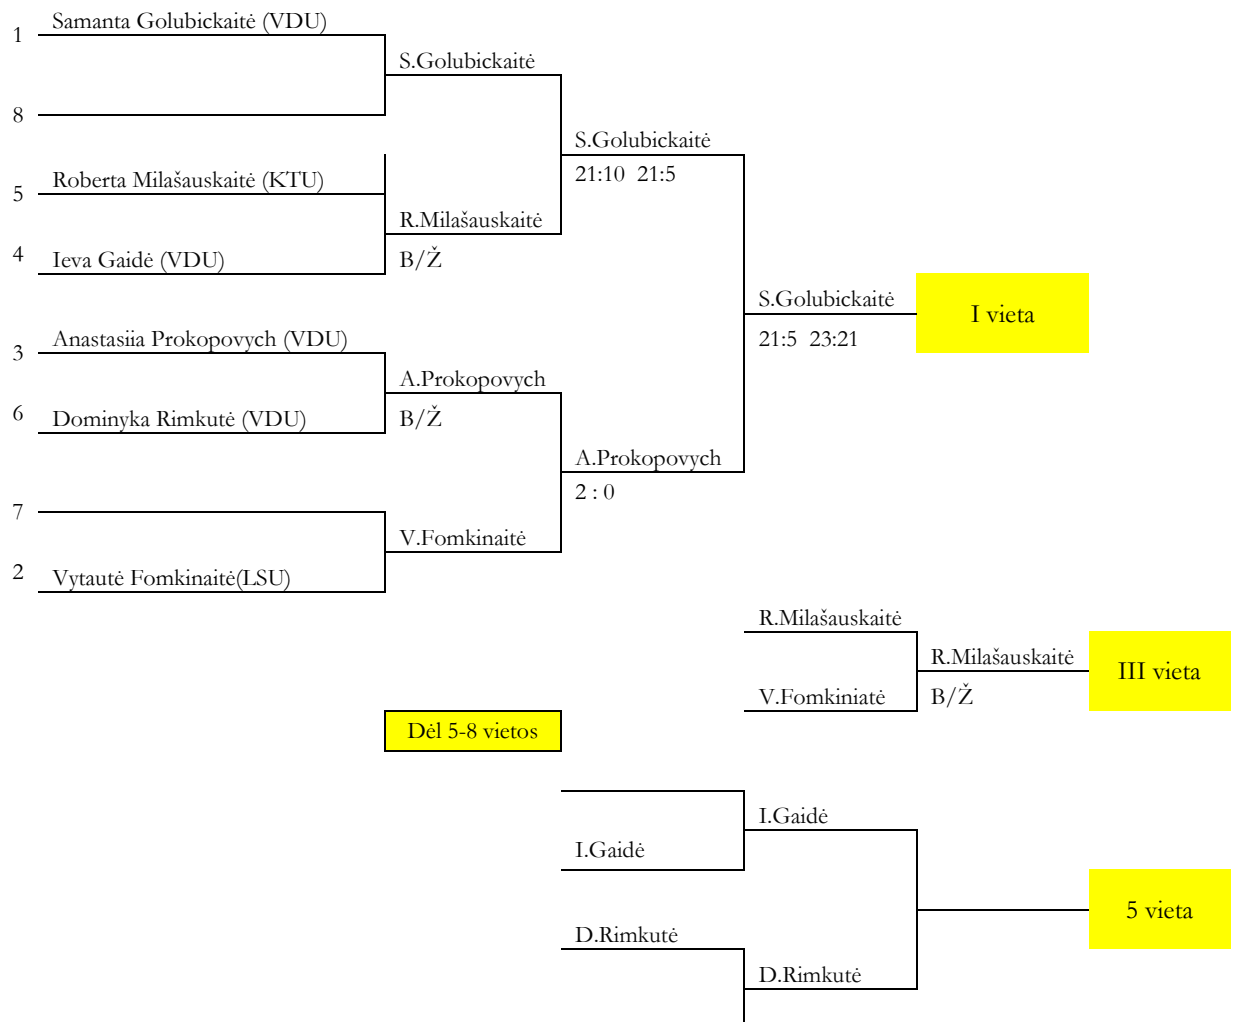

2021-2022 M. LIETUVOS STUDENTŲ BADMINTONO ČEMPIONATAS

Data: 2022-05-08 10:00 - 2022-05-08 15:00

Vieta: Studentų g. 11, Akademija, Kauno raj.

DALYVIŲ SĄRAŠAS

Eil. Nr.	Vardas, pavardė	Gimimo metai	Universitetas	Pastabos
1.	Samanta Golubickaitė	2002	VDU	I vieta
2.	Anastasiia Prokopovych	2003	VDU	II vieta
3.	Roberta Milašauskaitė	1998	KTU	III vieta
4.	Vytautė Fomkinaitė	1997	LSU	4 vieta
5.	Ieva Gaidė	1996	VDU	WDN
6.	Dominyka Rimkutė	2001	VDU	WDN
7.	Indrė Petrulaitienė	1979	LSU	tik komandinėse
8.	Vykintė Trakšelytė	2002	KTU	tik komandinėse
9.	Povilas Bartušis	1993	VDU	I vieta
10.	Dovydas Razas	1989	VDU	II vieta
11.	Mark Šames	1999	KTU	III vieta
12.	Pijus Balaišis	2002	KTU	4 vieta
13.	Mantas Maulė	1999	LSU	5 vieta
14.	Mindaugas Dagilis	1986	LSU	6 vieta
15.	Kasparas Vilkevičius	1999	KTU	7 vieta
16.	Dominykas Jankauskas	2000	KTU	8 vieta
17.	Gedmantas Čepkauskas	1997	KTU	9 vieta
18.	Kristijonas Balčius	2002	KTU	10 vieta

Vaikinų vienetas

2021-2022 M. LIETUVOS STUDENTŲ ASMENINIS BADMINTONO ČEMPIONATAS

Data: 2022-05-08 10:00 - 2022-05-08 13:00

Vieta: Studentų g. 11, Akademija, Kauno raj.

Merginų vienetas

Vyr.teisėjas: Regina Narijauskaitė